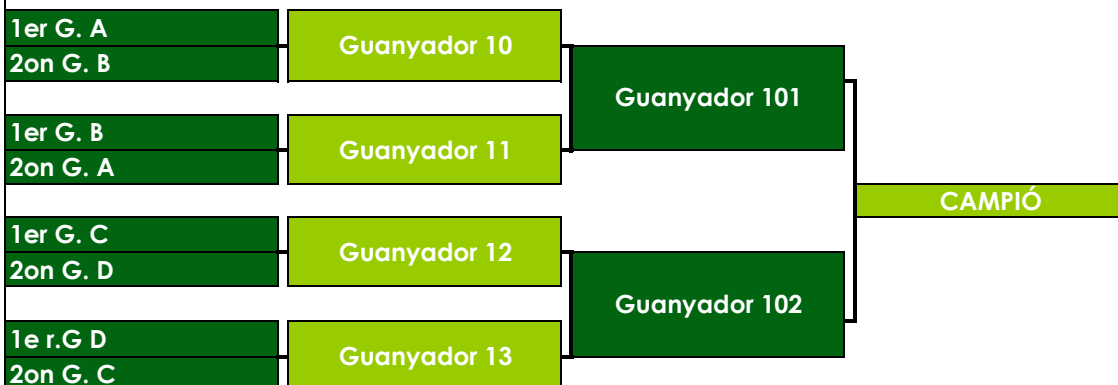

## CATEGORIA B (2001) - 16 EQUIPS

### FASE FINAL

2ª Fase - PARTITS PER ELIMINACIÓ DIRECTA