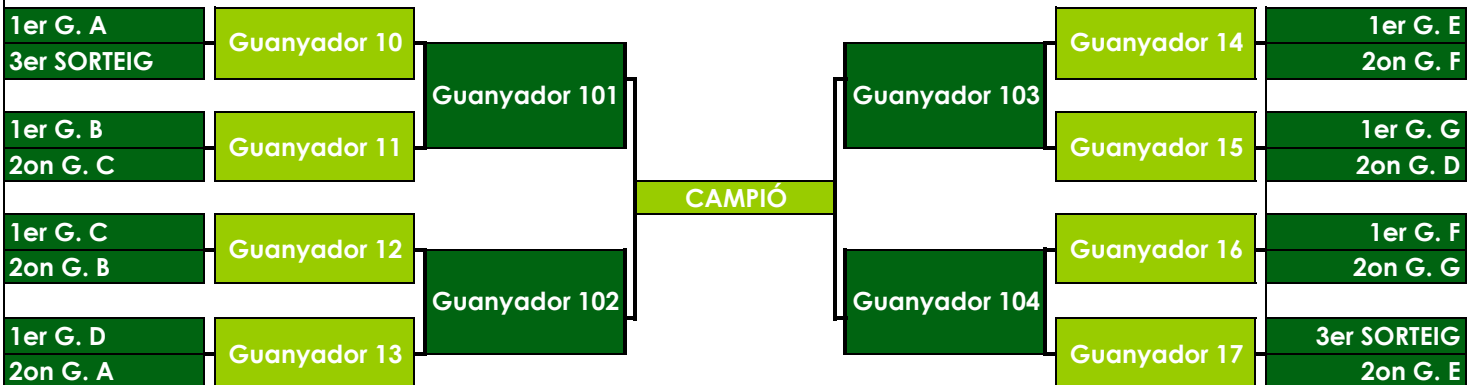

FASE FINAL

2ª Fase - PARTITS PER ELIMINACIÓ DIRECTA